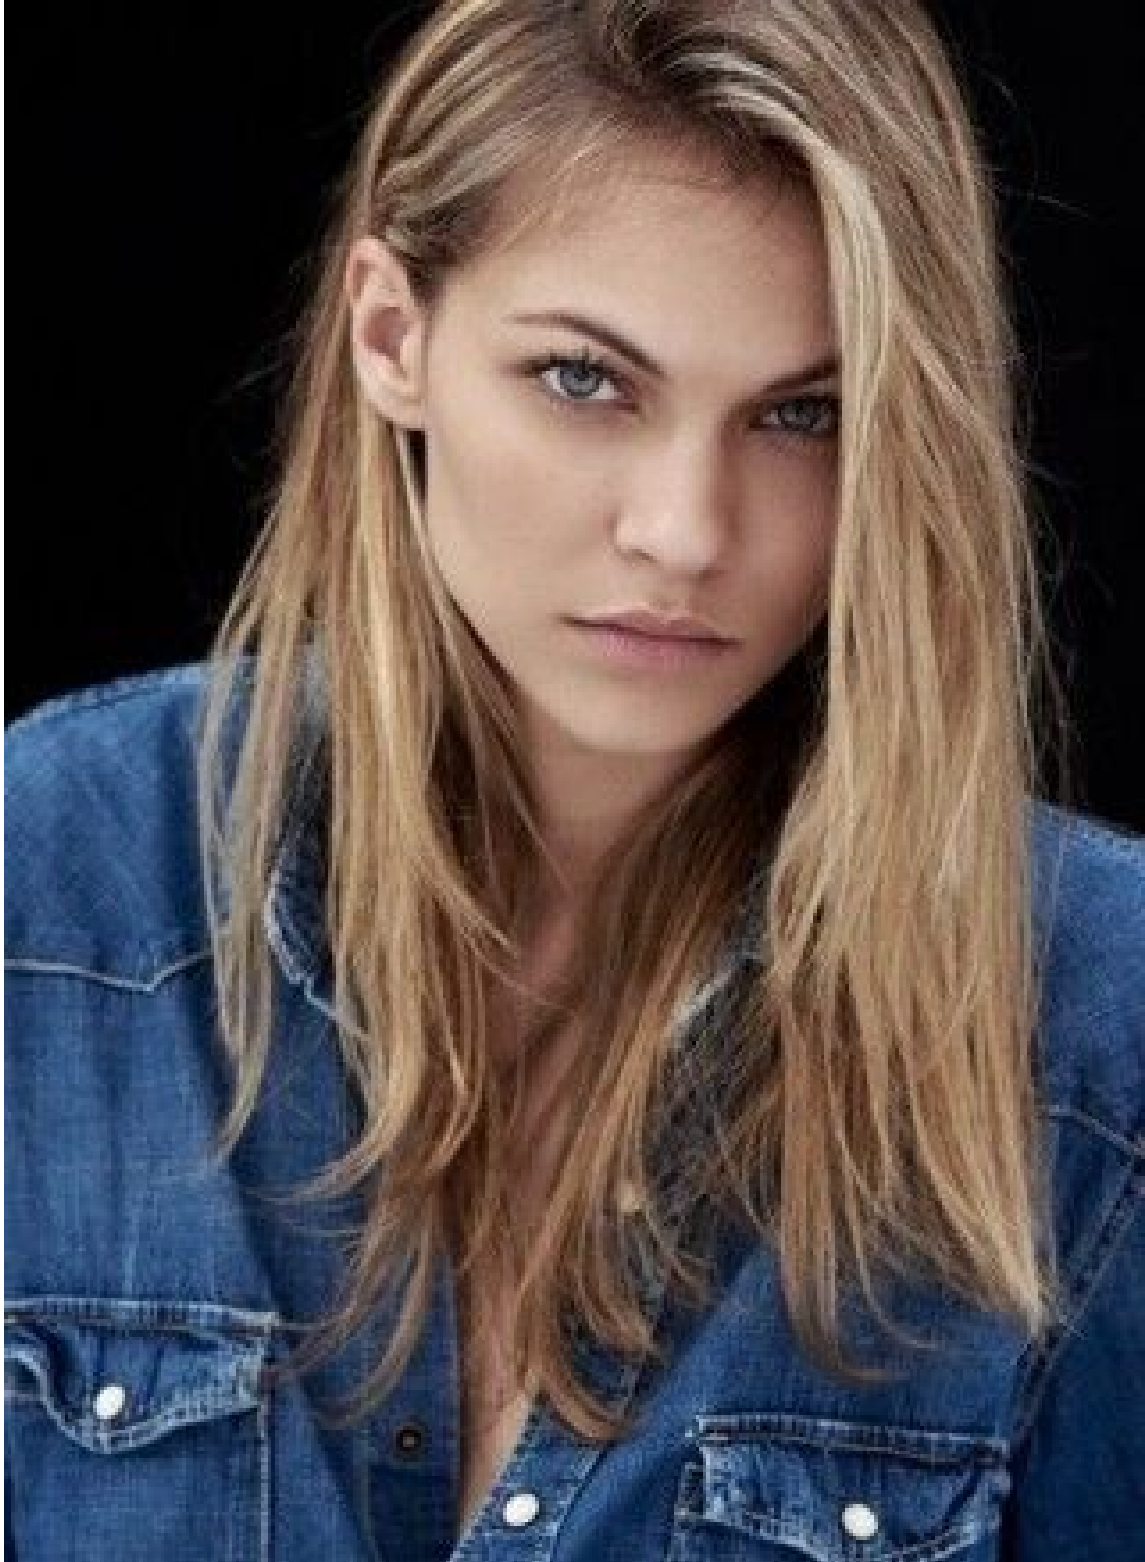

DITTA

height 5'9.5 · bust 34.5" · cup C · waist 25" · hips 36.5" · dress 36 EU/6 US/8 UK
shoes size 38 EU/7 US/5 UK · hair blonde · eyes blue

DITTA

height 5'9.5 · bust 34.5" · cup C · waist 25" · hips 36.5" · dress 36 EU/6 US/8 UK
shoes size 38 EU/7 US/5 UK · hair blonde · eyes blue

MGM
MODELS

MGM
MODELS

DITTA

height 5'9.5 · bust 34.5" · cup C · waist 25" · hips 36.5" · dress 36 EU/6 US/8 UK
shoes size 38 EU/7 US/5 UK · hair blonde · eyes blue

DITTA

height 5'9.5 · bust 34.5" · cup C · waist 25" · hips 36.5" · dress 36 EU/6 US/8 UK
shoes size 38 EU/7 US/5 UK · hair blonde · eyes blue